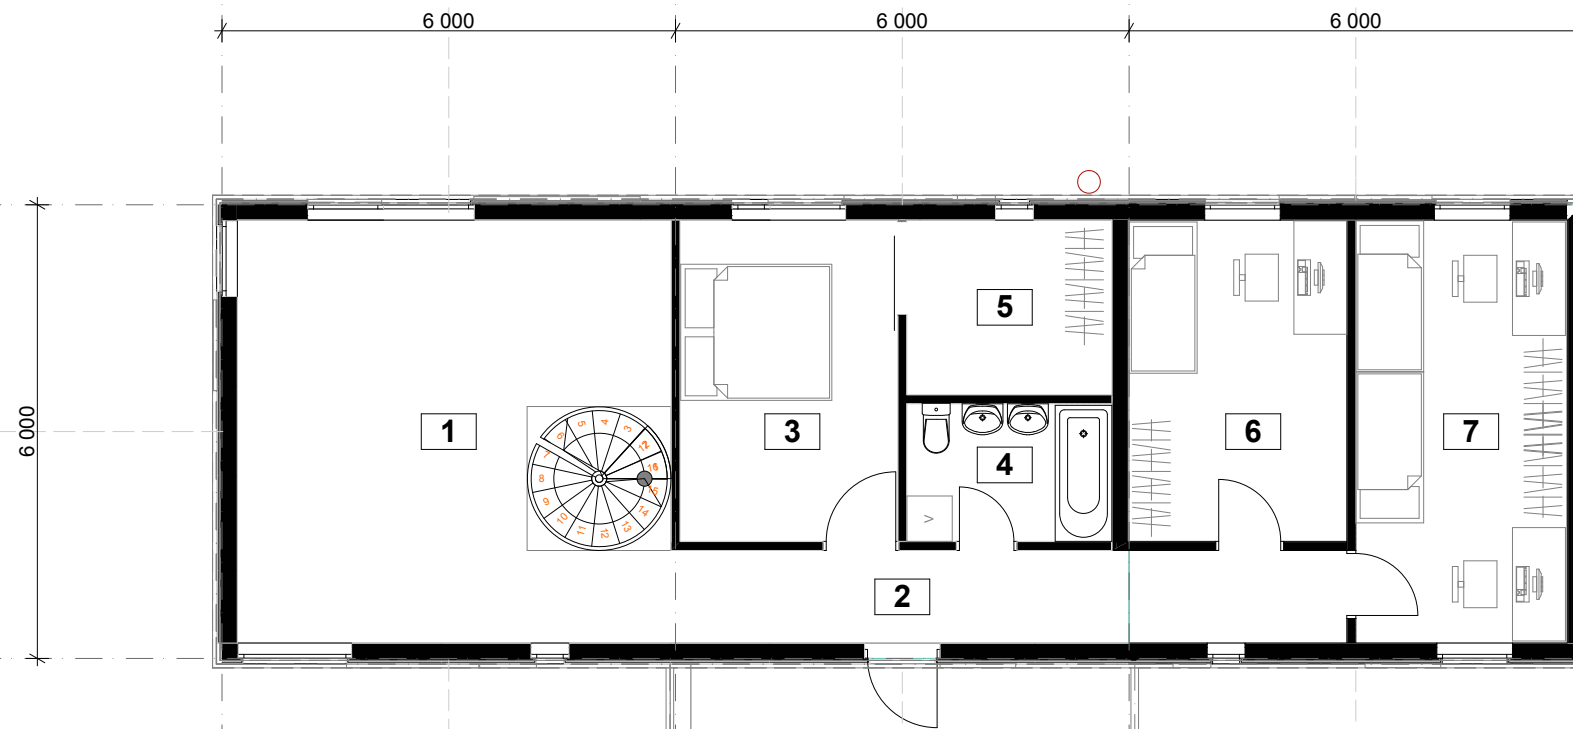

**Solis Nr.4**

**1.STĀVA TELPU EKSPĻIKĀCIJA:**

Nr.	Telpas nosaukums	m <sup>2</sup>
1	Lievenis	17.20
2	Gaitenis	8.82
3	Istaba ar virtuvi, kāpnēm	45.79
4	Sanmezgls	3.93
5	Tehniskā telpa	7.64
6	Garderobe	5.07
7	Istaba	19.58
8	Noliktava	3.87
9	Garāža	32.31
10	Terase	33.00
1.stāva telpu platība:		<b>127,01</b>
1.stāva kopējā platība:		<b>177,21</b>

## Solis Nr.4

### 2.STĀVA TELPU EKSPĻIKĀCIJA:

Nr.	Telpas nosaukums	m <sup>2</sup>
1	Hobiju telpa	28.47
2	Gaitenis	10.95
3	Istaba	12.24
4	Sanmezglis	4.94
5	Garderobe	6.41
6	Istaba	12.24
7	Istaba	15.65
2.stāva telpu un kopējā platība:		<b>90,90</b>