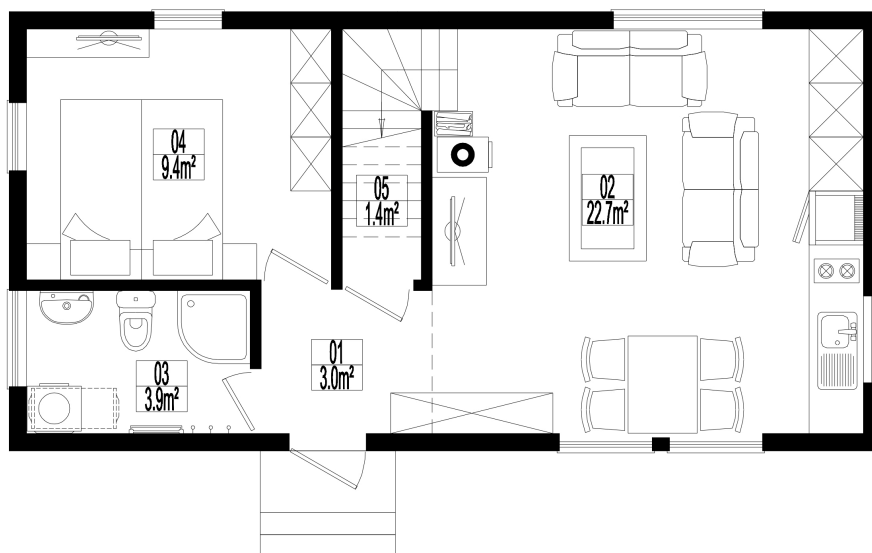

## 1. stāva plāns

### Telpu eksplikācija

Nr.	Nosaukums	Platība
01	Priekšnams	3.0 m <sup>2</sup>
02	Viesistaba un virtuve	22.7 m <sup>2</sup>
03	Sanmezgls	3.9 m <sup>2</sup>
04	Guļamistaba	9.4 m <sup>2</sup>
05	Noliktava	1.4 m <sup>2</sup>
<b>1. stāvs KOPĀ</b>		<b>40.4 m<sup>2</sup></b>

## 2. stāva plāns

Telpu eksplīkācija		
Nr.	Nosaukums	Platība
06	Halle ar ieb. skapi	7.8 m²
07	Guļamistaba	15.5 m²
08	Guļamistaba	15.2 m²
<b>2. stāvā KOPĀ</b>		<b>38.5 m²</b>