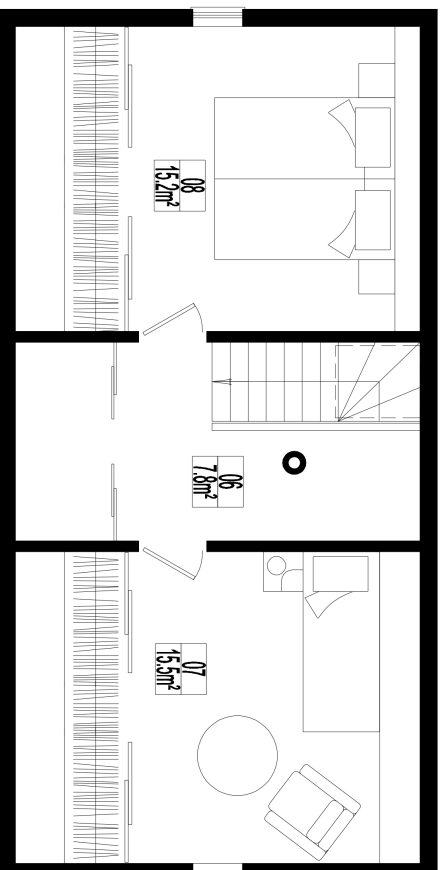

## 1. stāva plāns

### Telpu eksplikācija

Nr.	Nosaukums	Platība
01	Priekšnams	3.0 m <sup>2</sup>
02	Viesistaba un virtuve	22.7 m <sup>2</sup>
03	Sanmezgls	3.9 m <sup>2</sup>
04	Guļamistaba	9.4 m <sup>2</sup>
05	Noliktava	1.4 m <sup>2</sup>
<b>1. stāvs KOPĀ</b>		<b>40.4 m<sup>2</sup></b>

## 2. stāva plāns

Telpu eksplīkācija		
Nr.	Nosaukums	Platība
06	Halle ar ieb. skapi	7.8 m²
07	Guļamistaba	15.5 m²
08	Guļamistaba	15.2 m²
<b>2. stāvā KOPĀ</b>		<b>38.5 m²</b>